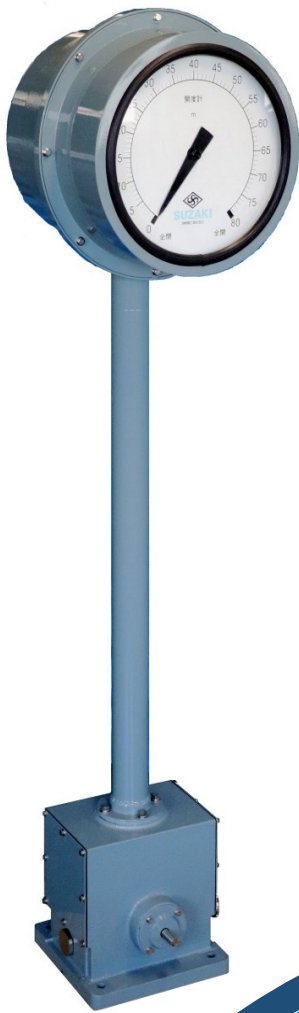

# スタンド式開度計

## ■ 概要

- S100シリーズ開度計は、ゲート開度を機側でアナログ指示計で表示する自立型の開度計です。
- 内蔵センサとしてシンクロ発信機、リミットスイッチを組み合わせて内蔵することができ、遠隔に開度信号を発信することができます。

## ■ 特徴

- 開度を機械的に大型アナログ指示
- リミットスイッチを最大6個内蔵可能
- 屋外設置可能（IP23相当）

京都 南禅寺 水路閣